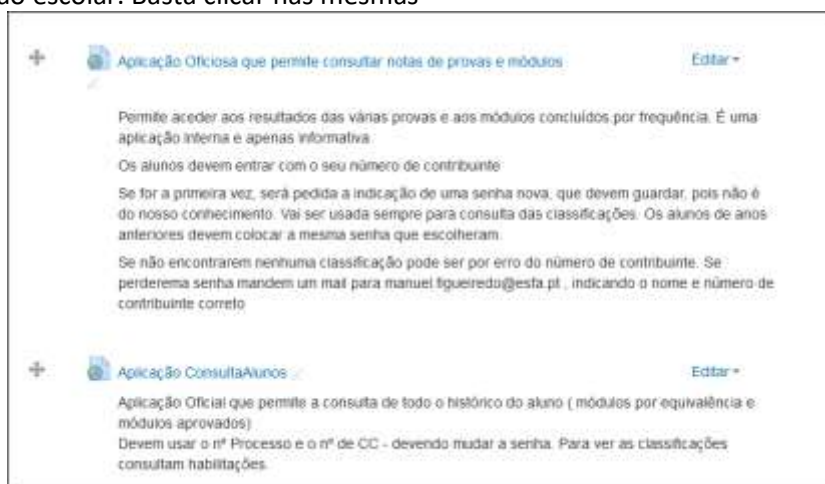

Informação - Comunicação de resultados de provas e de final de módulo 10º ano

Tendo sido realizado o conselho de turma do 10º ano podem ser disponibilizadas as classificações finais de módulo

Recordamos que existem duas aplicações com **acesso a partir da página da secretaria** e que permitem a consulta da situação escolar. Basta clicar nas mesmas

Na aplicação oficiosa (interna) teremos o resultado da prova e do módulo. Esta página é **apenas informativa** para que todos os alunos conheçam a sua classificação na prova e no módulo. A consulta é feita com o número de contribuinte, devendo o aluno mudar a senha. Em caso de erro consultar o professor Manuel Figueiredo, via mail manuel.figueiredo@esfa.pt. De notar que aqui podem surgir classificações inferiores a 10 na nota final. **O Aluno só é aprovado com nota final igual ou superior a 10. São colocados pois é apenas uma informação.**